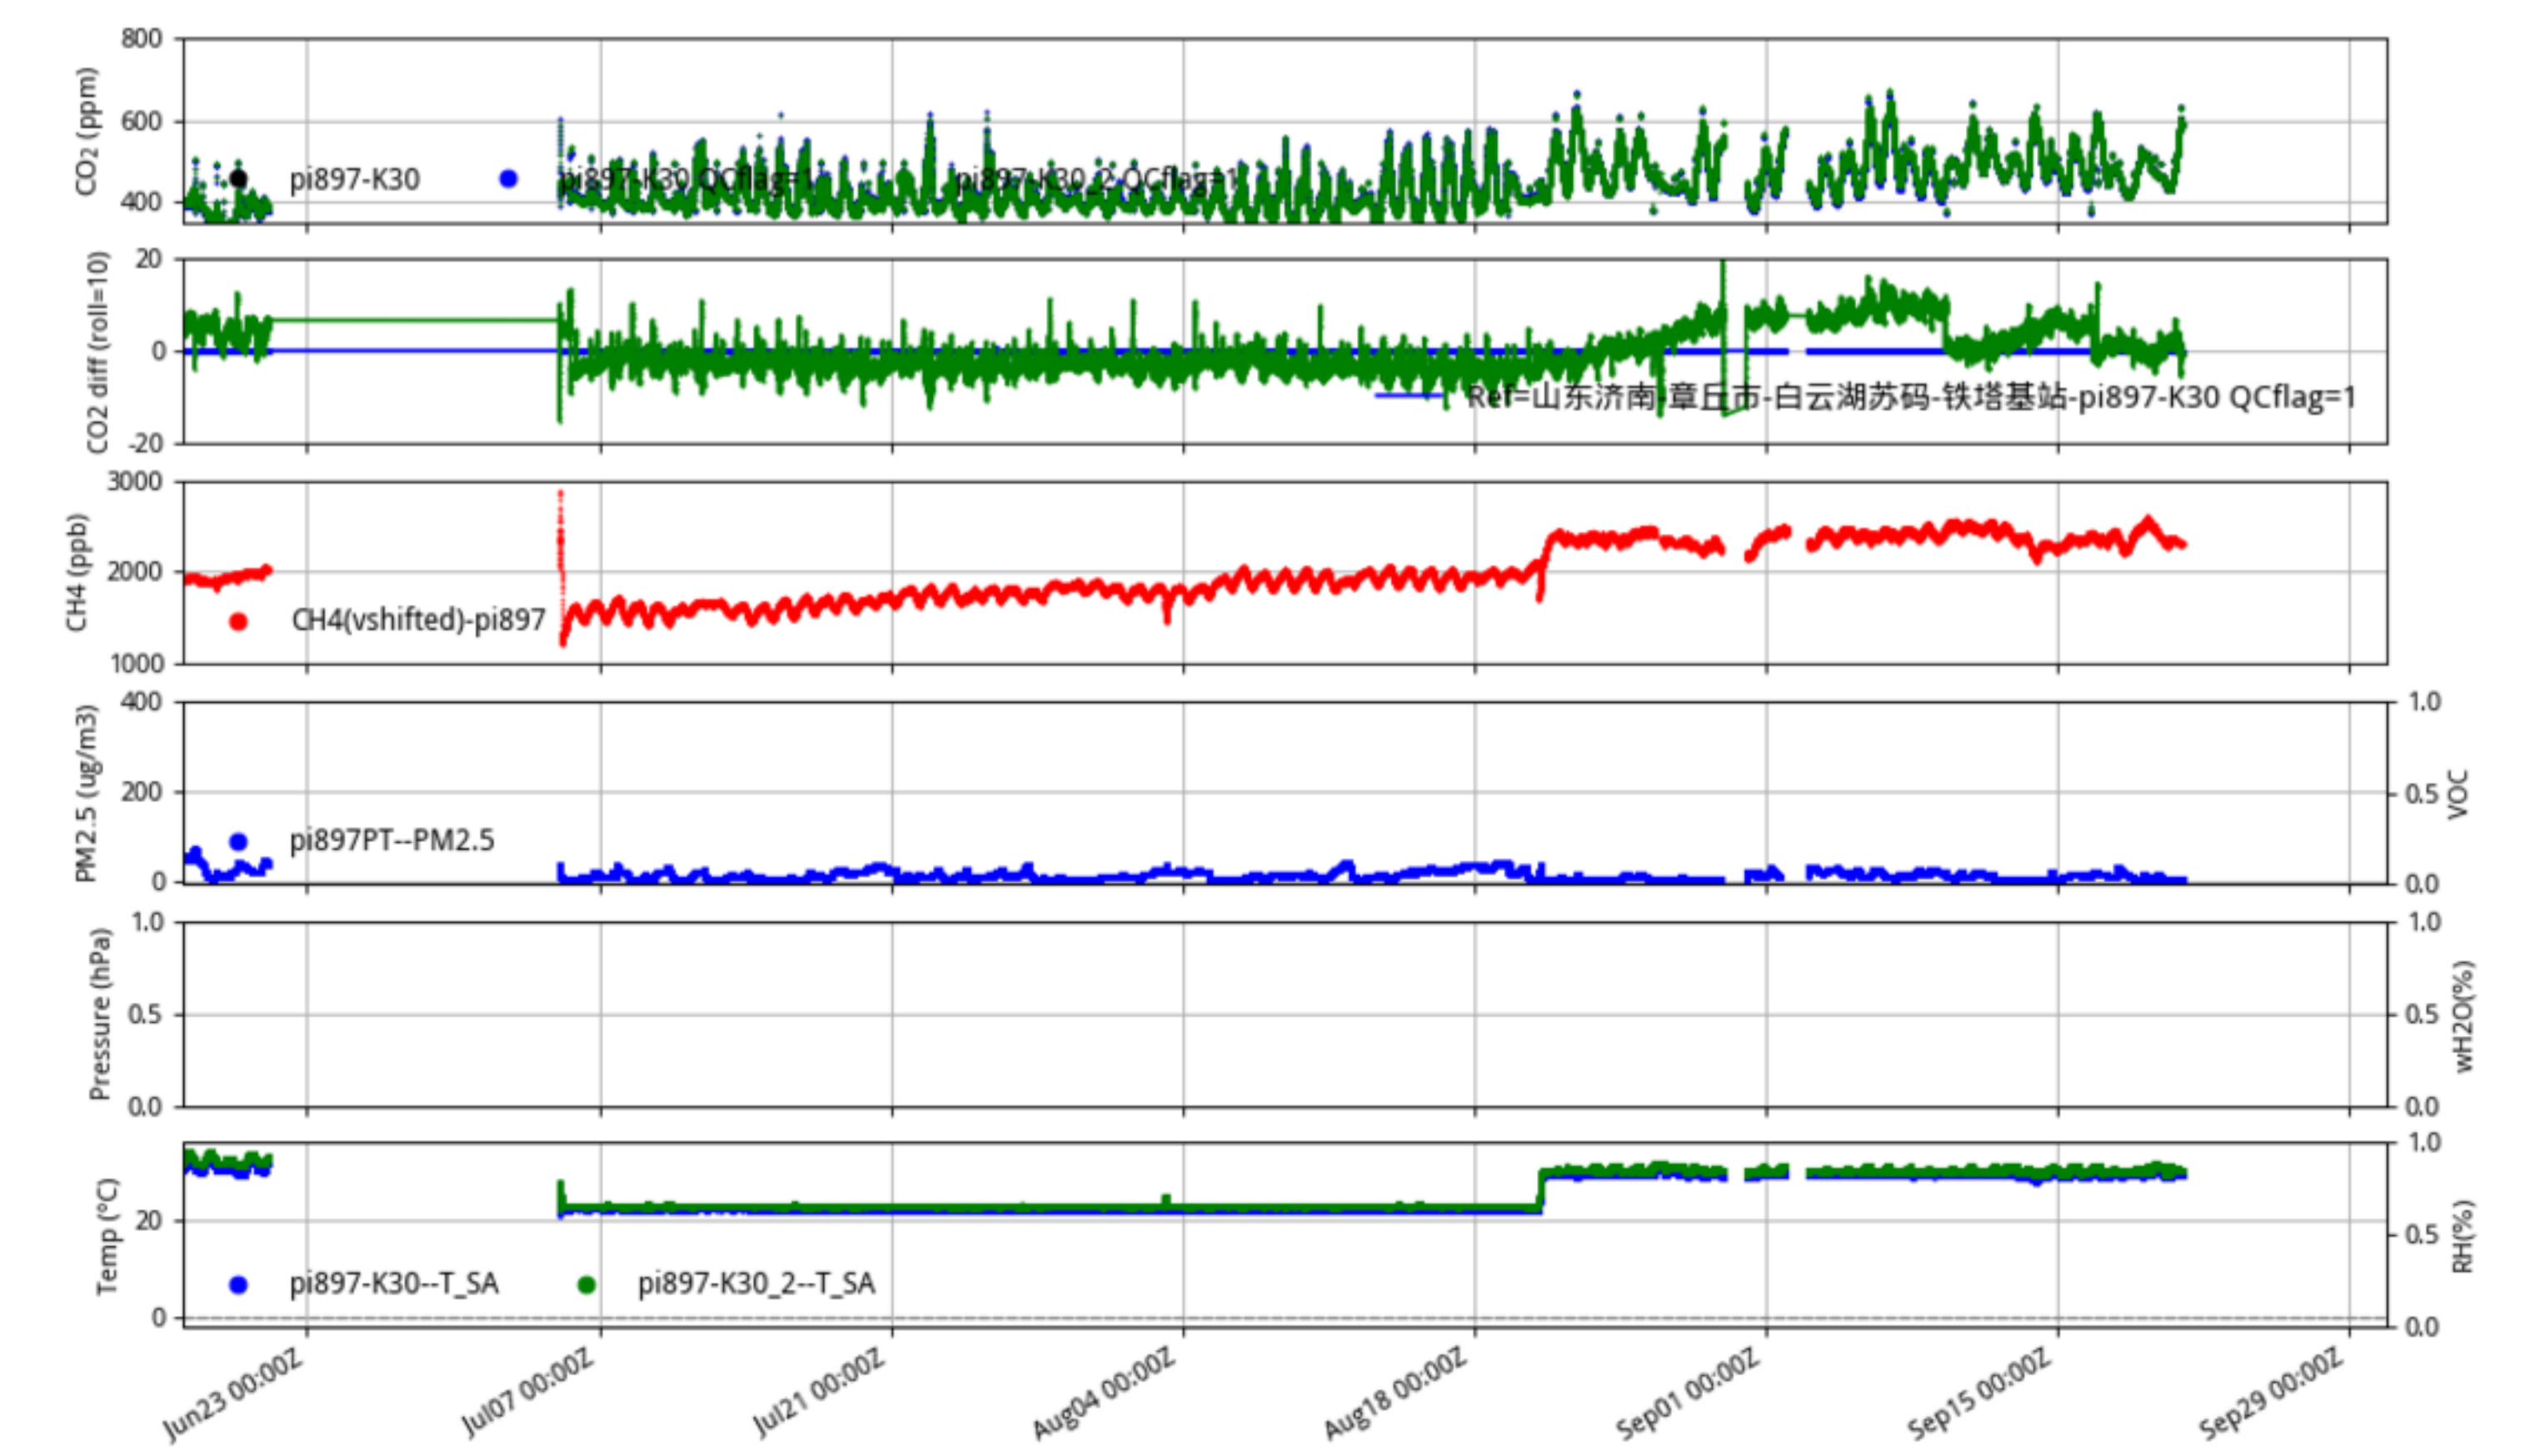

山东济南-章丘区-章丘门口-铁塔基站 pi848 Jinan_Jinan60 min/L1.0 pi848--30-days

Plot created: 2025-02-10 02:04 UTC

山东济南-起步区-济阳东郎村-铁塔基站 pi896 Jinan_Jinan60 min/L1.0 pi896--30-days

Plot created: 2025-02-10 02:50 UTC

山东济南-章丘市-白云湖苏码-铁塔基站 pi897 Jinan_Jinan60 min/L1.0 pi897--30-days