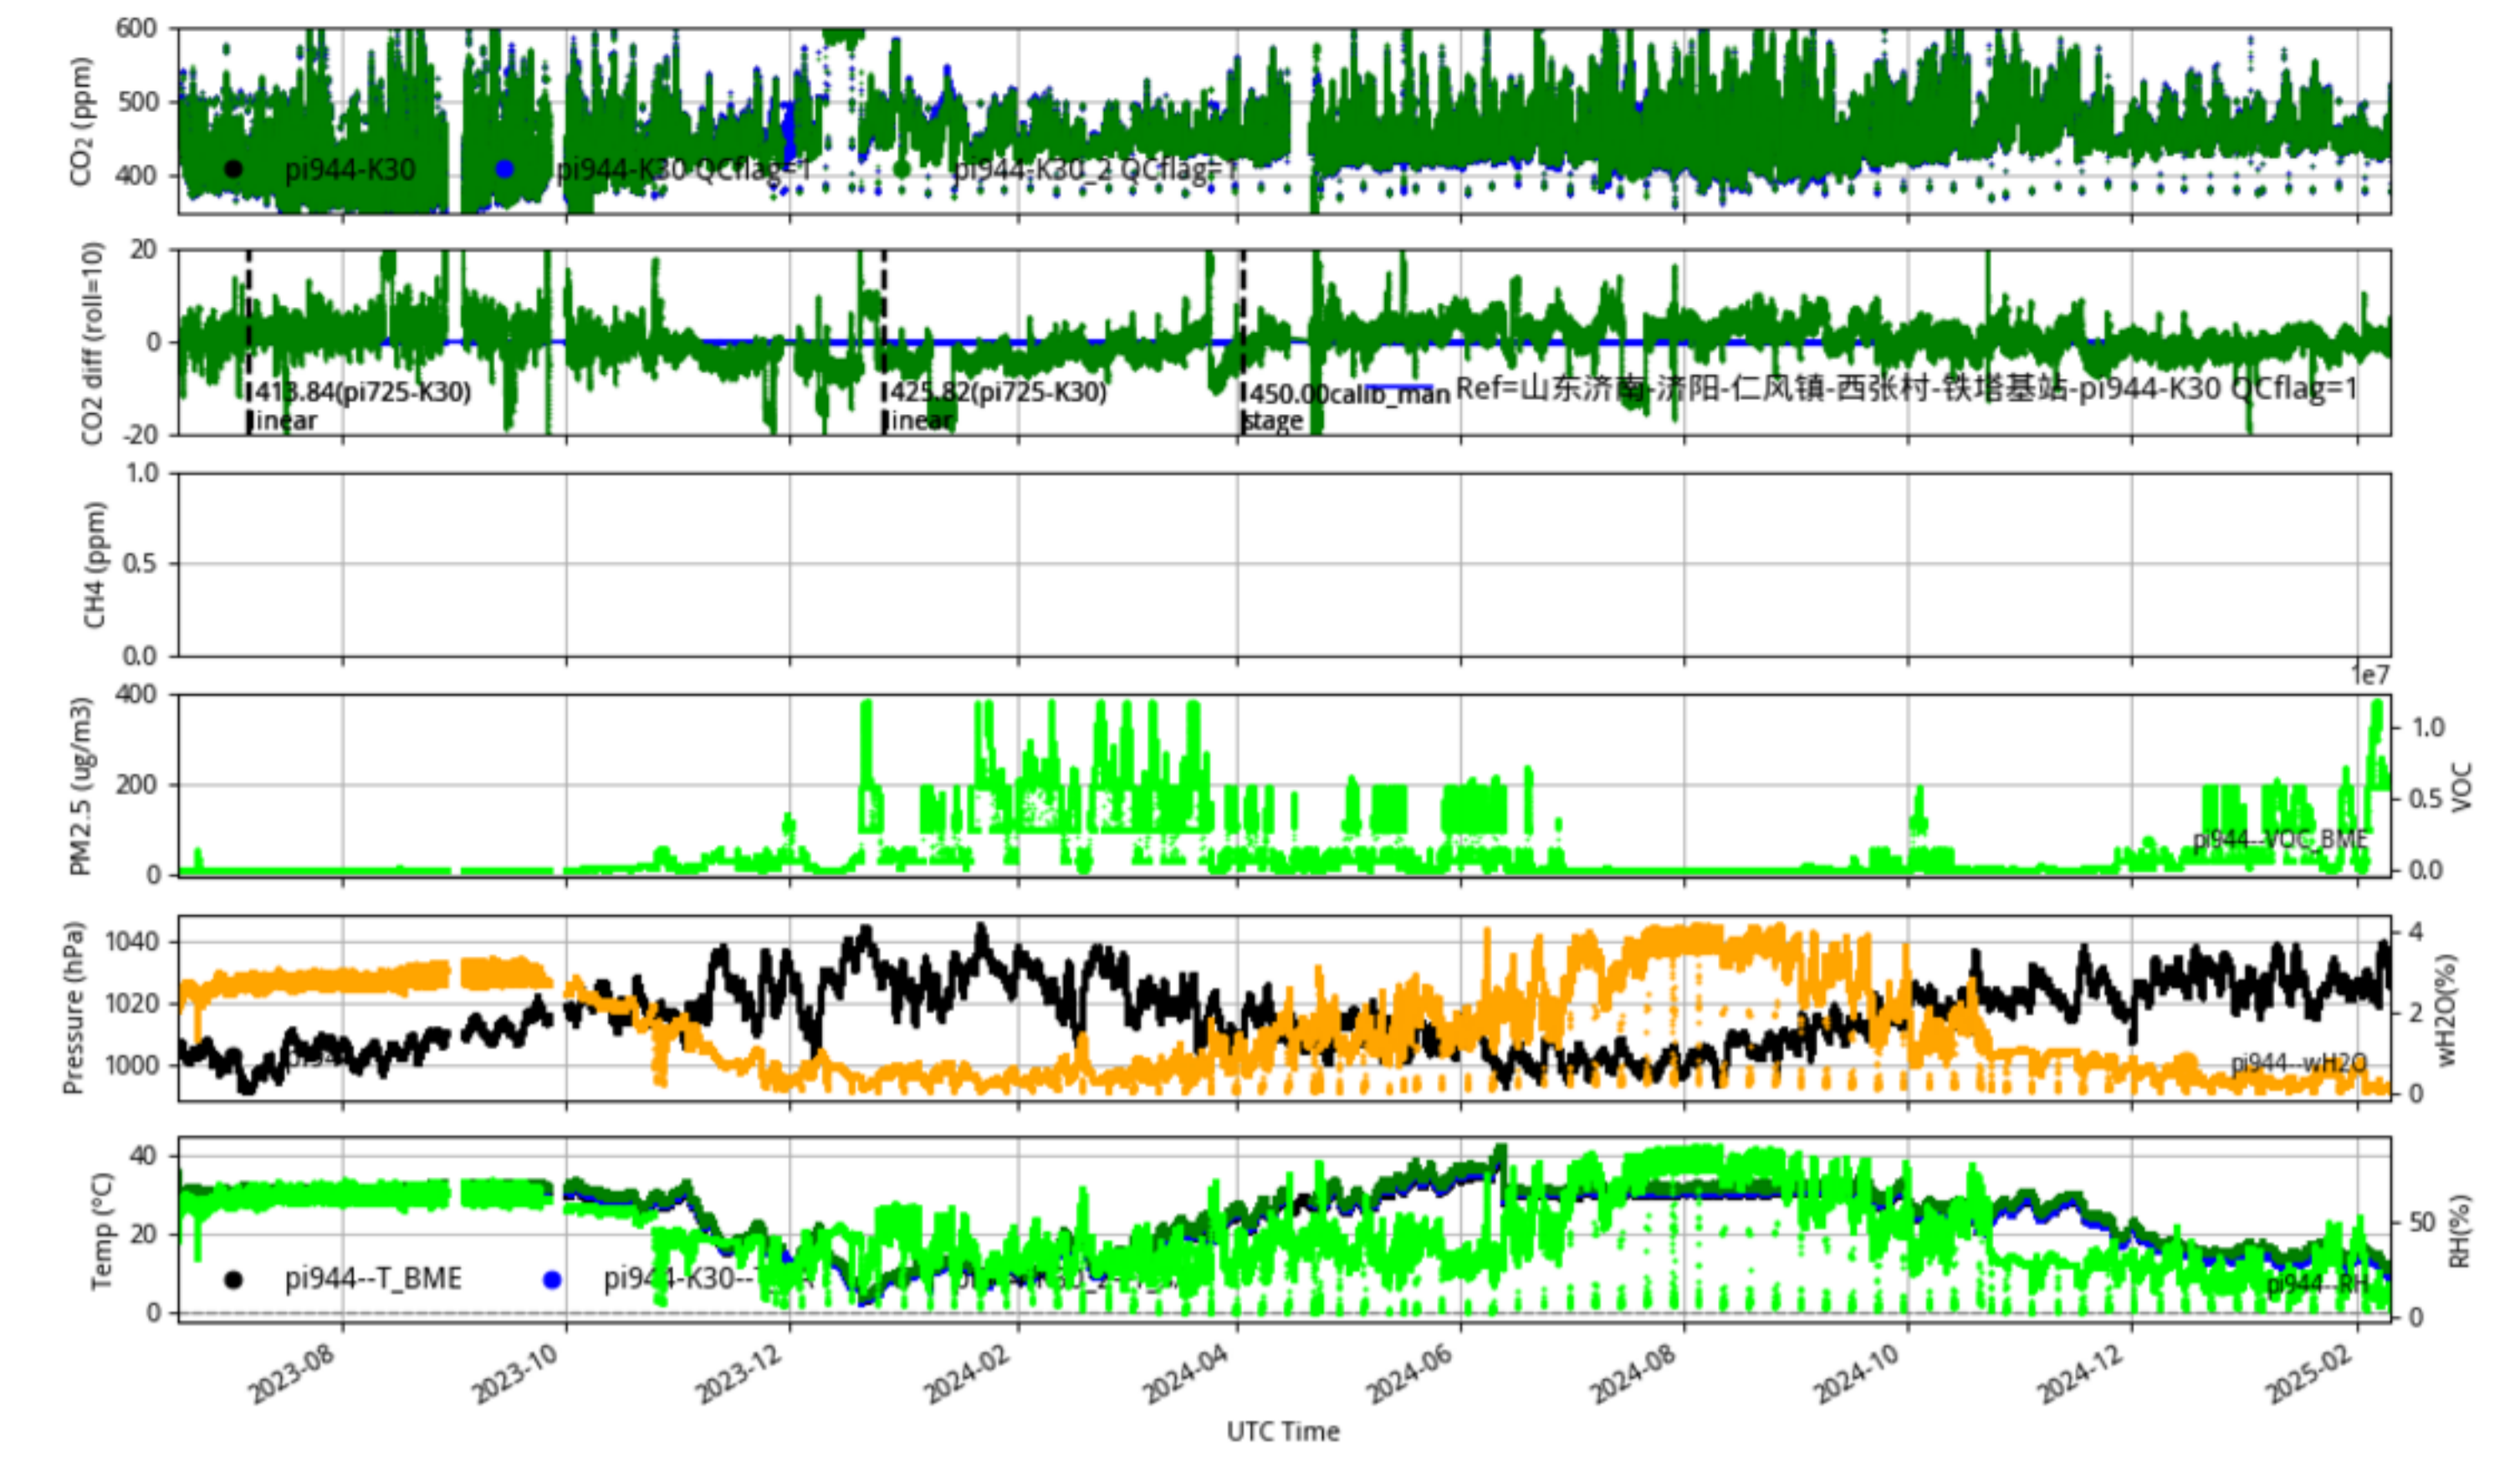

山东济南-济阳-仁风镇-西张村-铁塔基站 pi944 Jinan_Jinan60 min/L1.0 pi944--30-days

Plot created: 2025-02-09 22:00 UTC