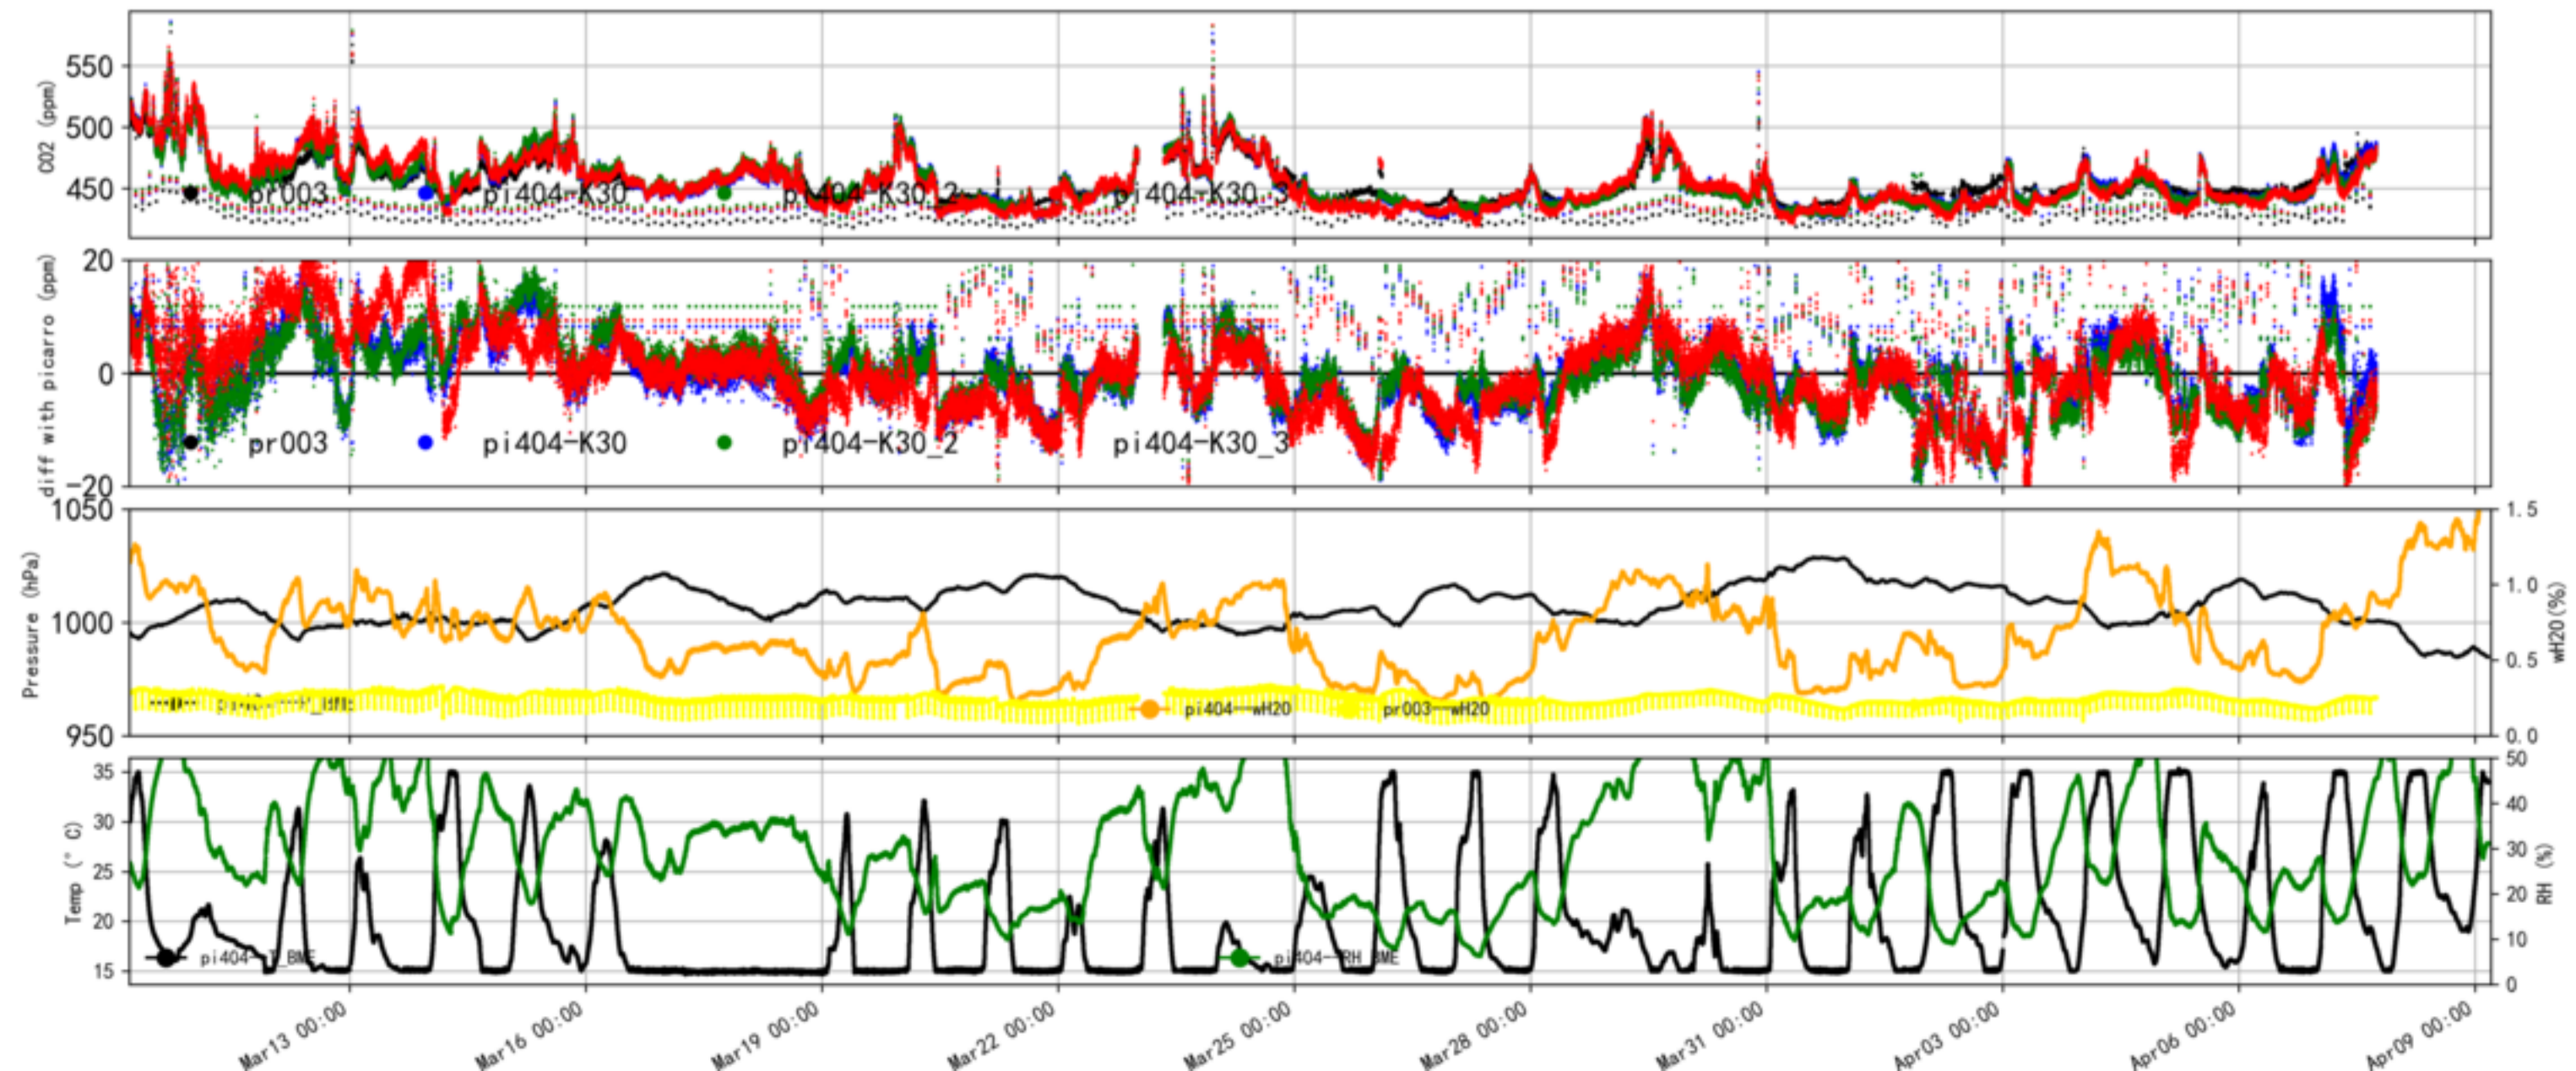

# validation\_Pr\_coloc